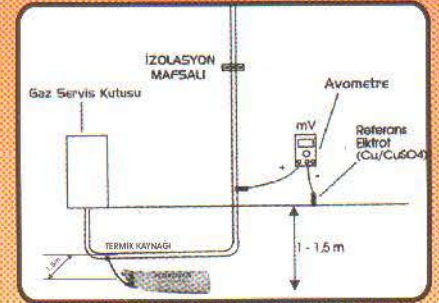

Poli-etilen sıcak sargılı borular esas olmak üzere 20 yıl ömür için
1 adet Anotun koruma uzunluğu (metre)

Anot	2 Lb	3,5 Lb	6,5 Lb	10 Lb	17 Lb
Çap	907 gr	1588 gr	2948 gr	4535 gr	7710 gr
Q 25	150m	260m	480m	690m	1270m
Q 32	110m	190m	380m	546m	1000m
Q 40	85m	160m	300m	430m	800m
Q 50	70m	130m	240m	340m	340m
Q 65	55m	100m	190m	260m	490m
Q 80	45m	80m	150m	220m	400m
Q 100	40m	70m	120m	170m	320m
Q 125	30m	50m	100m	140m	250m