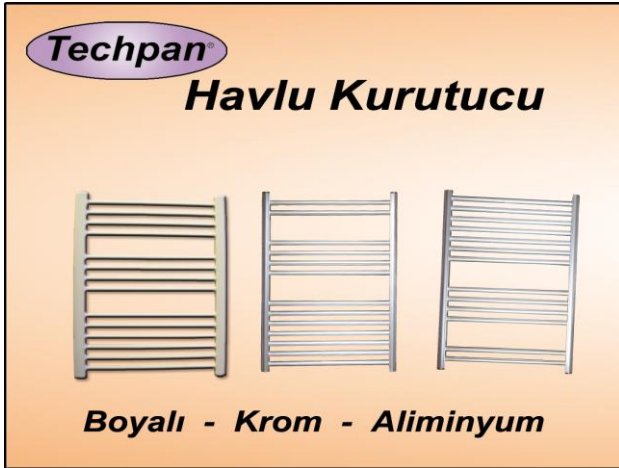

Techpan Havlupan & Aksesuar

HAVLUPAN

Kod	Ölçü	Ürün	Koli	B.Fiyatı
	ad	5x7 Boyalı		52,00
	ad	5x11 Boyalı		78,00
	ad	5x7 Krom		110,00
	ad	5x11 Krom		150,00
	ad	5x7 Aliminyum		165,00
	ad	5x11 Aliminyum		225,00