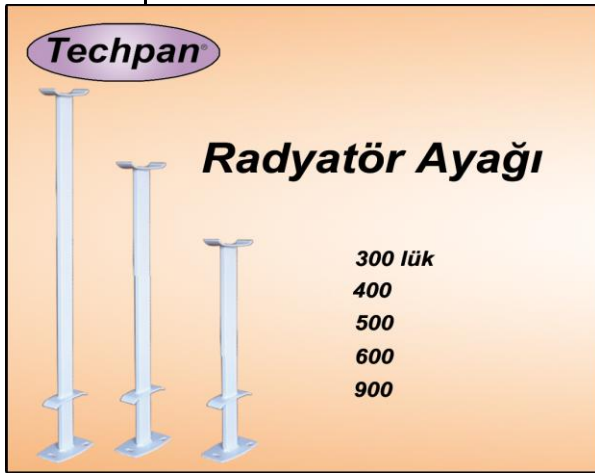

ÇAMAŞIR ASKILIĞI

Kod	Ölçü	Ürün	Koli	B.Fiyatı
	ad	Çamaşır Askılık 60 cm	.	12,00
	ad	Çamaşır Askılık 80 cm	.	14,00
	ad	Çamaşır Askılık 100 cm	.	16,00