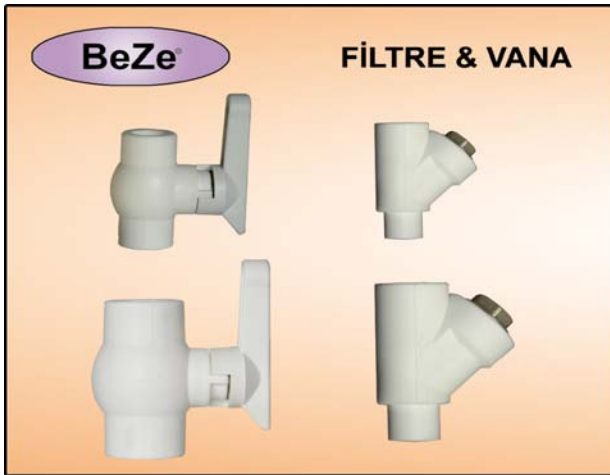

PPRC DİRSEKLİ SET

Kod	Ölçü	Ürün	Koli	B.Fiyatı
70395	8 li	PPRC Kombi Alt Seti	8	25,00
71088	10 lu	PPRC Kombi Alt Seti	8	.